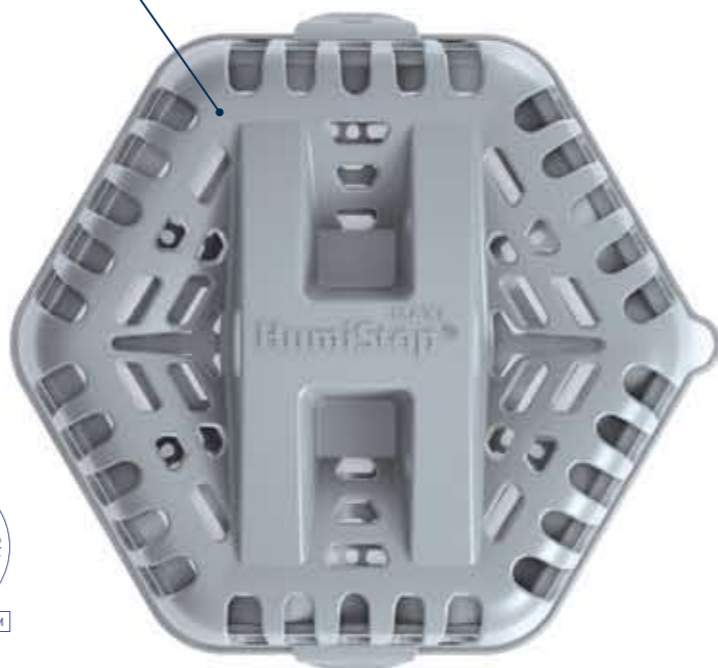

Pochłaniacz wilgoci do pomieszczeń HumiStop MAXI

HumiStop^{MAXI} [humistop.pl]

N°1
NA RYNKU

NOWA
ULEPSZONA
FORMUŁA

Kontroluje i samodzielnie reguluje wilgotność w pomieszczeniach. Usuwa nadmiar wilgoci.

ZASTOSOWANIE

Pomieszczenia mieszkalne, łazienki, toalety, pomieszczenia rekreacyjne, piwnice, garaże, biura, przyczepy kempingowe, kampery, łódzie i wszelkie inne miejsca zagrożone wilgocią.

OKRES POCHŁANIANIA

POMIESZCZENIA DO 30 m²

BEZ UŻYCIA PRĄDU

SZARY

MAGENTA

BŁĘKIT

BIAŁY

CZARNY

PUDROWY RÓŻ

TURKUS