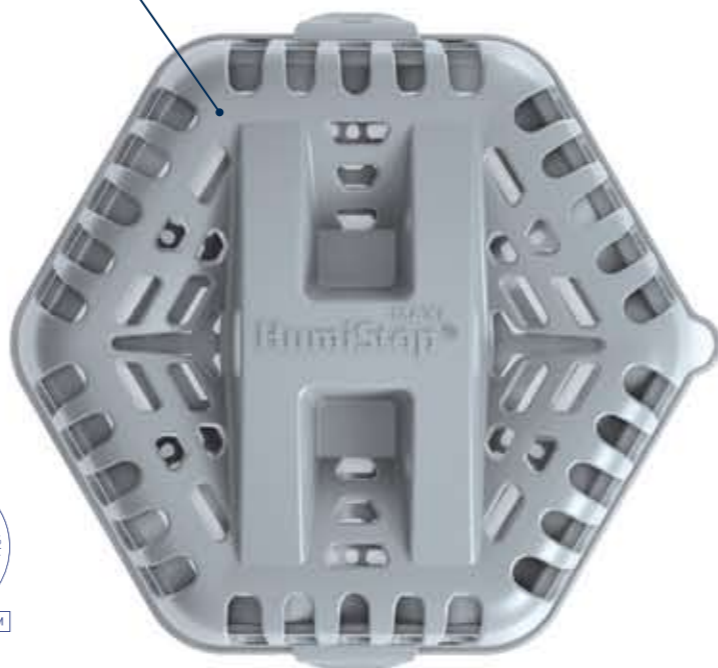

Pochłaniacz wilgoci do pomieszczeń HumiStop MAXI

HumiStop^{MAXI} [humistop.pl]

N°1
NA RYNKU

NOWA
ULEPSZONA
FORMUŁA

Kontroluje i samodzielnie reguluje wilgotność w pomieszczeniach. Usuwa nadmiar wilgoci.

ZASTOSOWANIE

Pomieszczenia mieszkalne, łazienki, toalety, pomieszczenia rekreacyjne, piwnice, garaże, biura, przyczepy kempingowe, kampery, łodzie i wszelkie inne miejsca zagrożone wilgocią.

OKRES POCHŁANIANIA

POMIESZCZENIA DO 30 m²

BEZ UŻYCIA PRĄDU